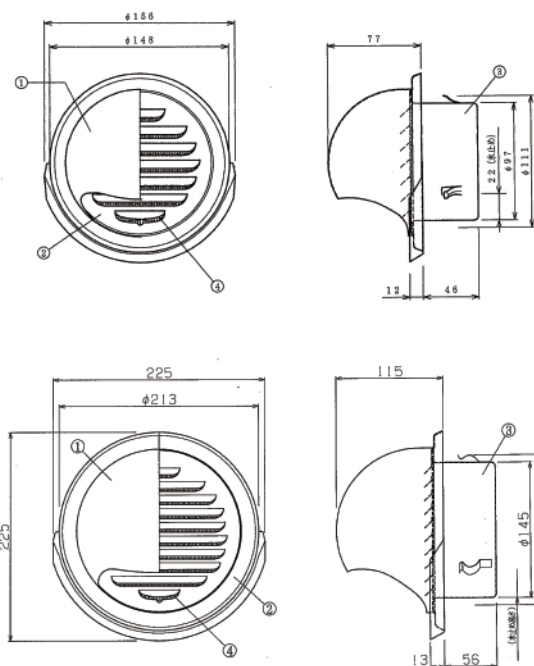

■保障期間

パワーユニット 1台
ソーラー換気扇本体 1年、その他は1年保証

注) お取り扱い不備や各種災害及び自己に起因する故障・不具合に関しては保障いたしかねます

(PWU-003) 24時間ソーラー換気扇ユニット内容

- ●100Φor150Φドーム型換気扇 1台
- ●24W多結晶ソーラーパネル 1台
- ●パワーユニット 1台
- ●屋外用センサーLEDライト 1台
- ●交流電源変換インバーター120W 1台
- ●ソーラーパネル取り付けZ型金具 1式

価格：¥   (税別)