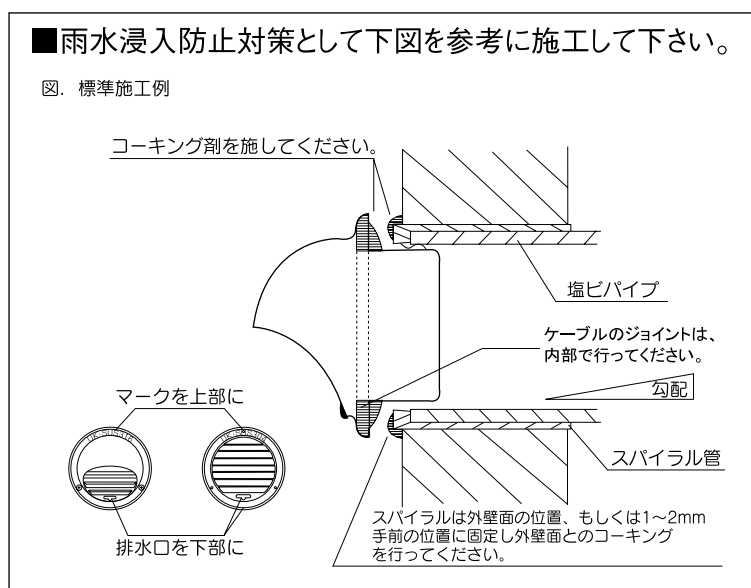

ドーム型150ソーラー換気扇取扱い説明書

このたびは本製品をお買い上げ頂き誠にありがとうございます。
ご使用前にこの「取扱い説明書」をお読みにになり、正しくお使いください。

【内容物の確認】

換気装置本体(ドーム型、平型、深型)・ソーラーパネル(50W/15W/12W)
・取付金具・延長コード(オプション)

【取付け方法】

ソーラーパネルは、南向きの障害物の無い場所(屋根上を推奨)に
確実に取り付けてください。取り付け仰角は、35°~45°以内で。
ソーラーパネル表面はガラスで出来ていますので取り扱いには十分注意
して下さい。換気装置本体の取り付けは、壁面に直径150mmの開口部
を開け取り付けます。換気装置本体に電線を引き込む為に外周部分の
一部を削り取ります、この際、雨水の浸入を防ぐために円の下部
を削り採って下さい(事前に削除した物もあります)。

ソーラーパネルと本体の接続(コネクター付)は換気扇本体内部で行ってください。

☆室内のレジスターは付属していませんので、各自ご購入下さい。

●取り付け詳細図