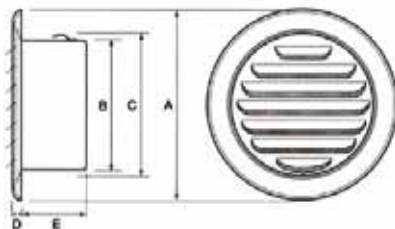

■設置場所

住宅床下

■仕様

| | |
|---------|---|
| 換気扇本体 | ステンレス 304、重量：600g |
| ファン | DC12V 最高風量：150 m ³ /h (期待寿命 40000 時間) |
| ソーラーパネル | 12V50W 開放電圧 21.8V 防水型 H645×W540×D35mm.5.5kg ※排気・給気変更可能 |

■換気性能

最大風量：150 m³/h × 2

■保障期間

換気扇本体・ソーラーパネル保障1年、その他は1年保障

注) お取り扱い不備や各種災害及び自己に起因する故障・不具合に関しては保障いたしかねます

施工方法

高風量平型 150 - 2 台

- 寸法 A：197mm
- 寸法 B：145mm
- 寸法 C：160mm
- 寸法 D：10mm
- 寸法 E：63mm

ソーラーパネル 50W 図面