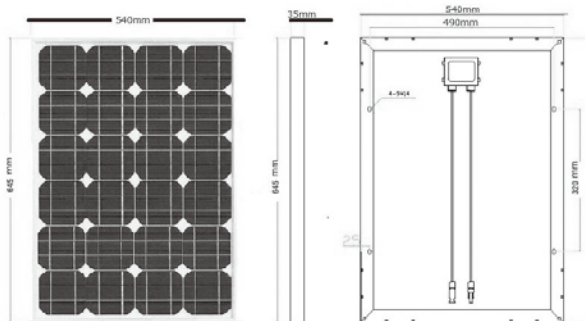

■設置場所

住宅床下

■仕様

| | |
|---------|---|
| 換気扇本体 | ステンレス 304、重量：600g |
| ファン | DC12V 最高風量：150 m ³ /h (期待寿命 40000 時間) |
| ソーラーパネル | 12V50W 開放電圧 21.8V 防水型 H645×W540×D35mm.5.5kg ※排気・給気変更可能 |

■換気性能

最大風量：150 m³/h × 2

■保障期間

換気扇本体・ソーラーパネル保障1年、その他は1年保障

注) お取り扱い不備や各種災害及び自己に起因する故障・不具合に関しては保障いたしかねます

施工方法

高風量平型 150 - 2 台

- 寸法 A：197mm
- 寸法 B：145mm
- 寸法 C：160mm
- 寸法 D：10mm
- 寸法 E：63mm

ソーラーパネル 50W 図面